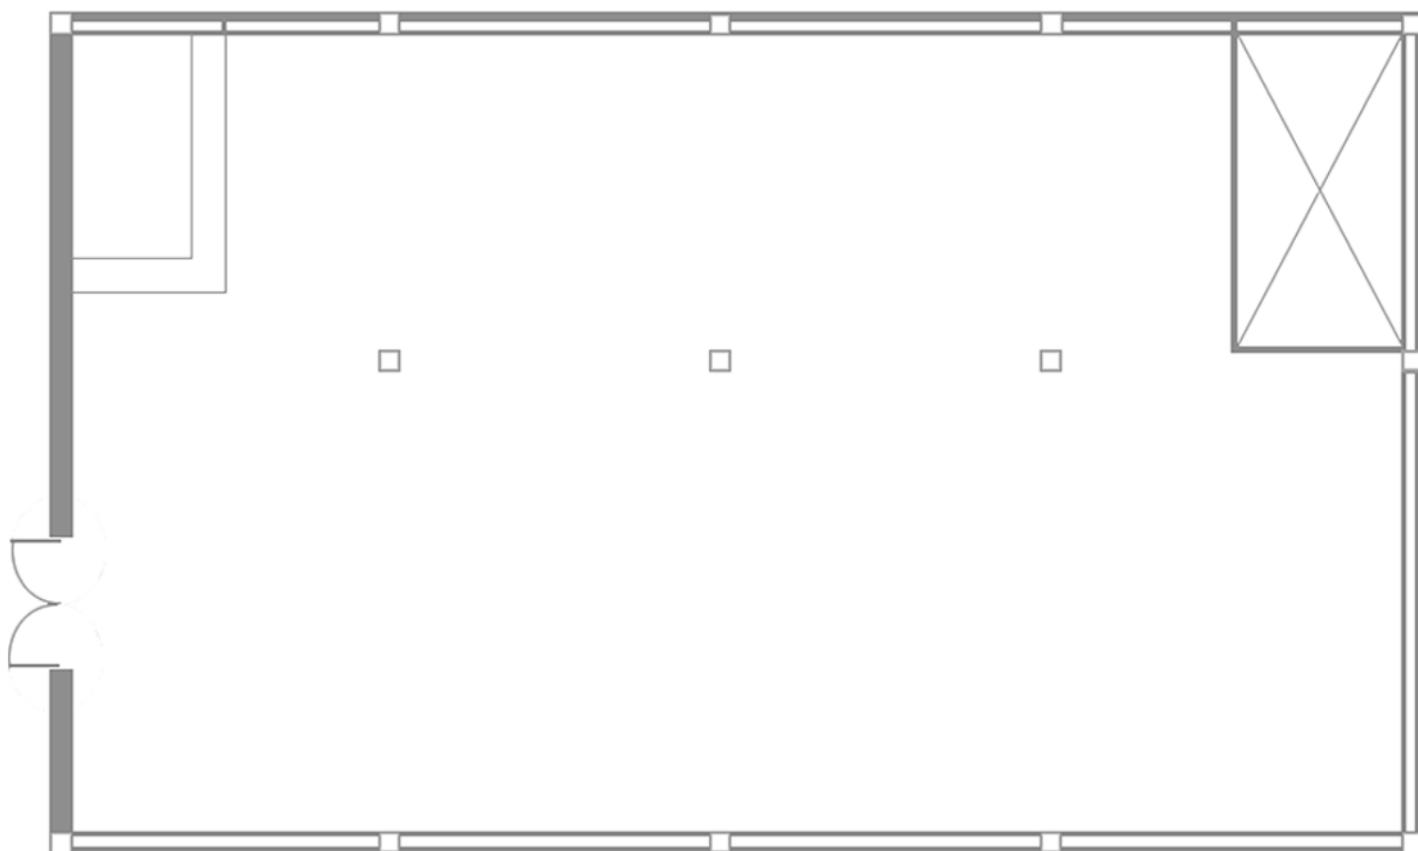

Sala I: Delta

|  |  |  |  |  |  |  |
|---|---|---|--|---|---|---|
| M ² | TEATRO | AULA | JUNTA | BANQUETE | DIMENSIONES | COCKTAIL |

| | | | | | | | |
|---------------|--------------------|-----|-----|---|-----|-------------|-----|
| SALA I: DELTA | 220 m ² | 135 | 100 | - | 180 | 20,1 x 11,2 | 275 |
|---------------|--------------------|-----|-----|---|-----|-------------|-----|

Sala 2: Garbí

M²

TEATRO

AULA

JUNTA

BANQUETE

DIMENSIONES

COCKTAIL

SALA 2: GARBÍ

70 m²

65

42

28

50

9,20 x 7,20

80

Sala 3: Mestral

| SALA 3: MESTRAL | M ² | TEATRO | AULA | JUNTA | BANQUETE | DIMENSIONES | COCKTAIL |
|-----------------|-------------------|--------|------|-------|----------|-------------|----------|
| SALA 3: MESTRAL | 35 m ² | 30 | 20 | 18 | 18 | 6,90 x 5,30 | - |