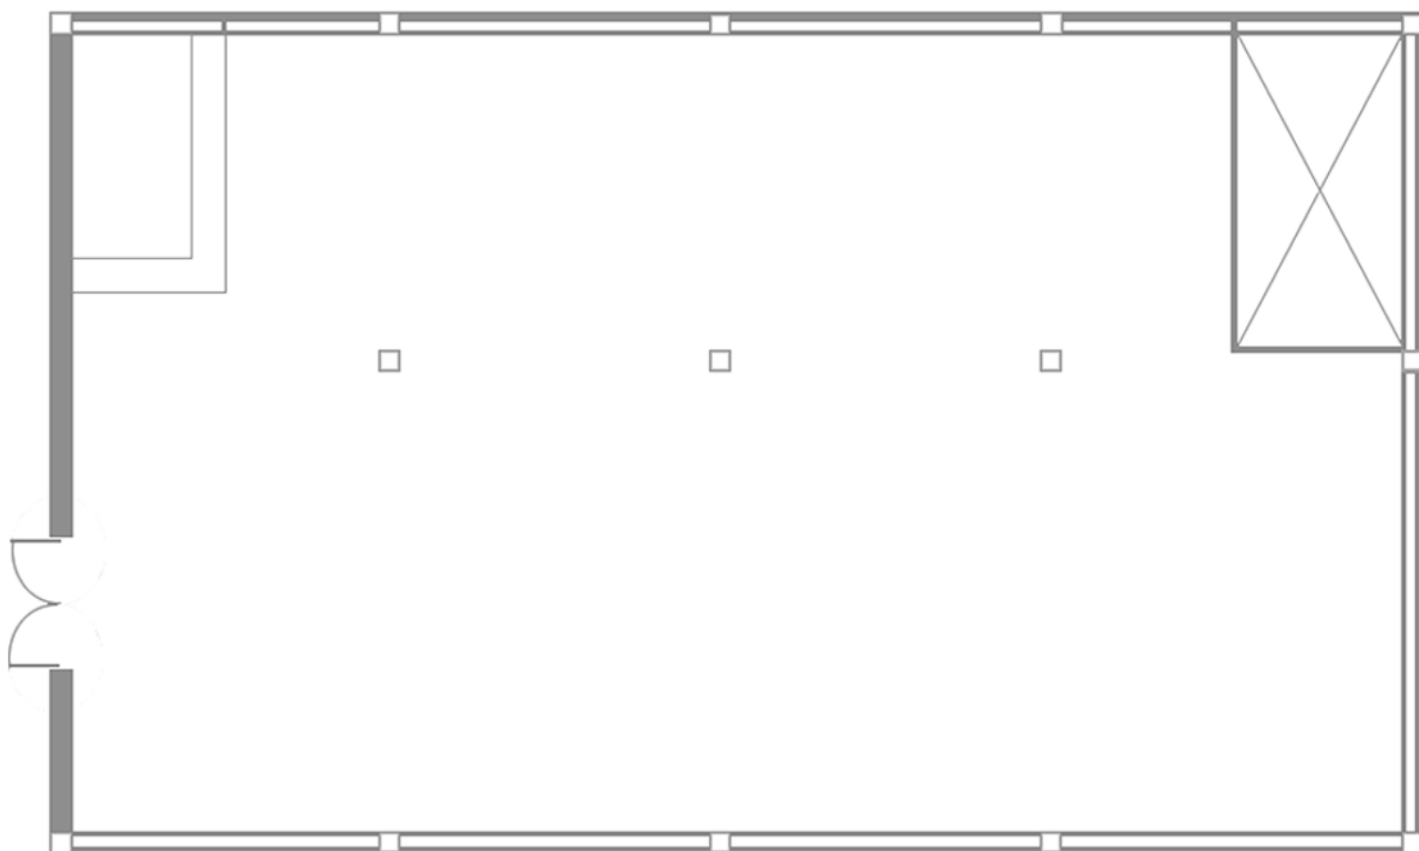

Sala I: Delta

M ²	TEATRO	AULA	JUNTA	BANQUETE	DIMENSIONES	COCKTAIL

SALA I: DELTA	220 m ²	135	100	-	180	20,1 x 11,2	275
---------------	--------------------	-----	-----	---	-----	-------------	-----

Sala 2: Garbí

M²

TEATRO

AULA

JUNTA

BANQUETE

DIMENSIONES

COCKTAIL

SALA 2: GARBÍ

70 m²

65

42

28

50

9,20 x 7,20

80

Sala 3: Mestral

SALA 3: MESTRAL	M ²	TEATRO	AULA	JUNTA	BANQUETE	DIMENSIONES	COCKTAIL
SALA 3: MESTRAL	35 m ²	30	20	18	18	6,90 x 5,30	-