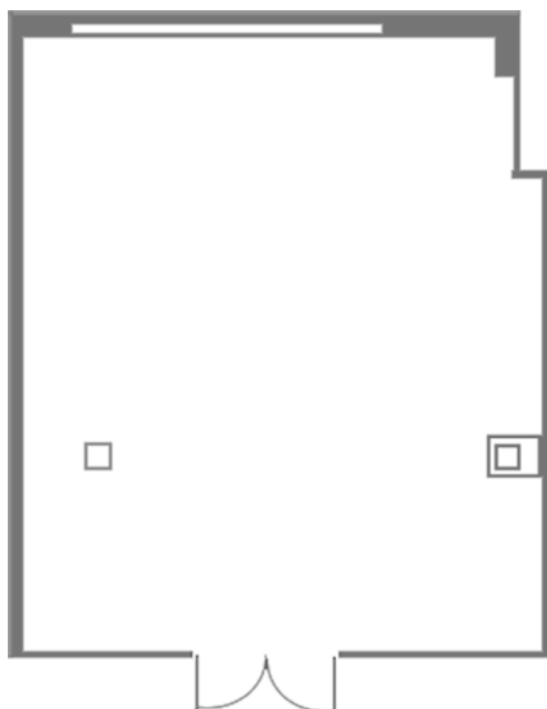

Sala I: Delta

M²

TEATRO

AULA

JUNTA

BANQUETE

DIMENSIONES

COCKTAIL

SALA I: DELTA

220 m²

135

100

-

180

20,1 x 11,2

275

SALA 2: GARBÍ

70 m²

65

42

28

50

9,20 x 7,20

80

Sala 3: Mestral

SALA 3: MESTRAL	M ²	TEATRO	AULA	JUNTA	BANQUETE	DIMENSIONES	COCKTAIL
SALA 3: MESTRAL	35 m ²	30	20	18	18	6,90 x 5,30	-