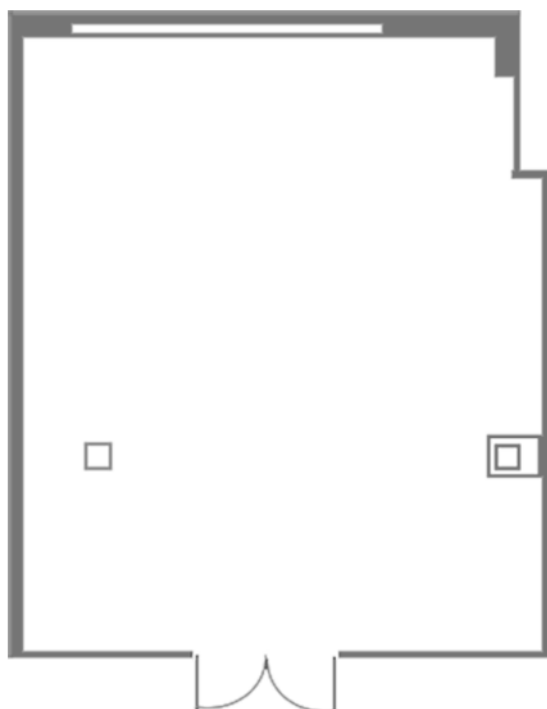

Sala I: Delta

M ²	TEATRO	AULA	JUNTA	BANQUETE	DIMENSIONES	COCKTAIL

SALA I: DELTA	220 m ²	135	100	-	180	20,1 x 11,2	275
---------------	--------------------	-----	-----	---	-----	-------------	-----

Sala 2: Garbí

M²

TEATRO

AULA

JUNTA

BANQUETE

DIMENSIONES

COCKTAIL

SALA 2: GARBÍ

70 m²

65

42

28

50

9,20 x 7,20

80

Sala 3: Mestral

SALA 3: MESTRAL	M ²	TEATRO	AULA	JUNTA	BANQUETE	DIMENSIONES	COCKTAIL
SALA 3: MESTRAL	35 m ²	30	20	18	18	6,90 x 5,30	-