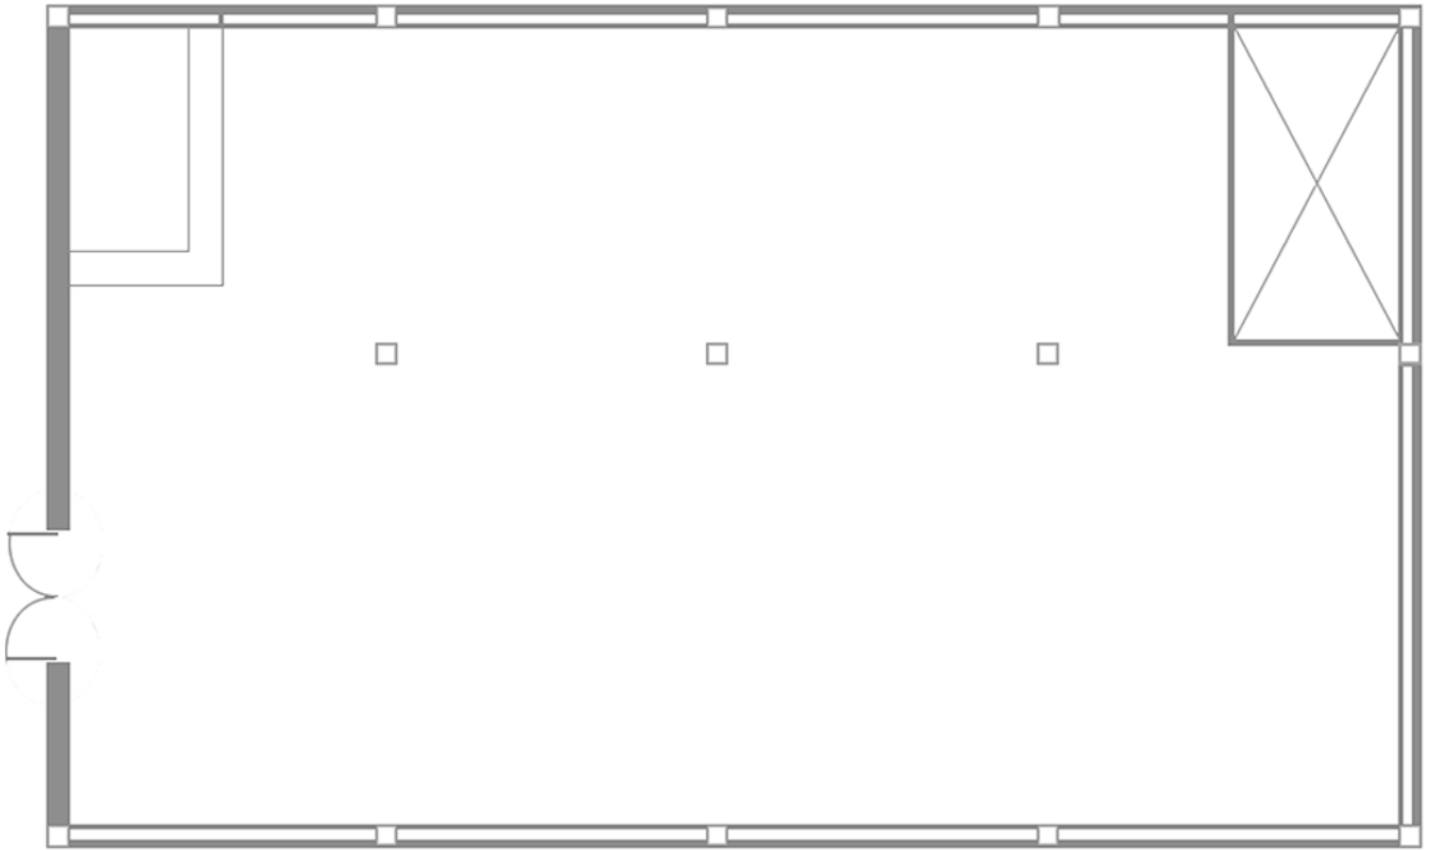

Sala I: Delta

M²

TEATRO

AULA

JUNTA

BANQUETE

DIMENSIONES

COCKTAIL

SALA I: DELTA

220 m²

135

100

-

180

20,1 x 11,2

275

Sala 2: Garbí

M²

TEATRO

AULA

JUNTA

BANQUETE

DIMENSIONES

COCKTAIL

Sala 3: Mestral

SALA 3: MESTRAL	M ²	TEATRO	AULA	JUNTA	BANQUETE	DIMENSIONES	COCKTAIL
SALA 3: MESTRAL	35 m ²	30	20	18	18	6,90 x 5,30	-